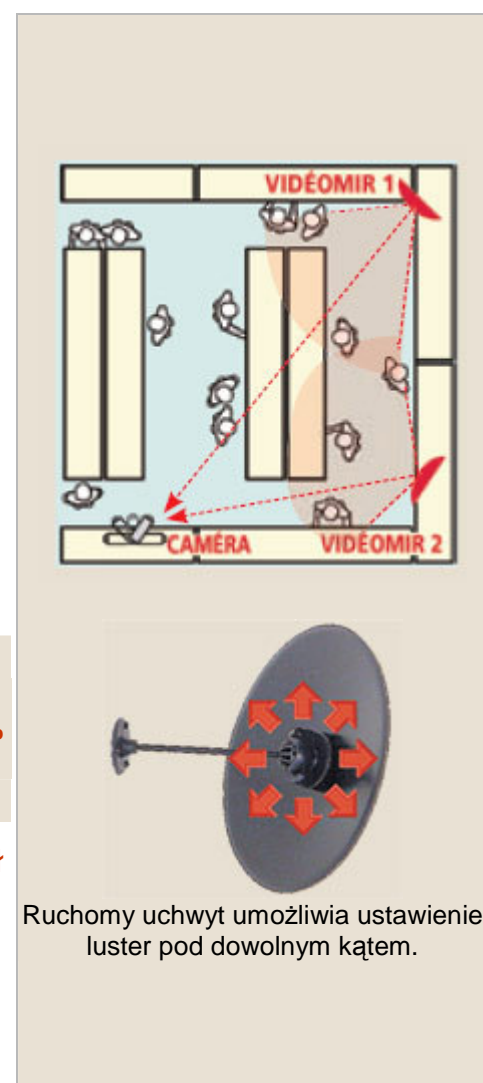

Maksymalna odległość między użytkownikiem a lustrem (m)	Średnica	Masa (kg)		CENA z rabatem 5% (netto)
ok. 7 do 15*	Ø 700	4	Nr kat. 167	513,00 zł

* w zależności od stanu technicznego i jakości kamery.